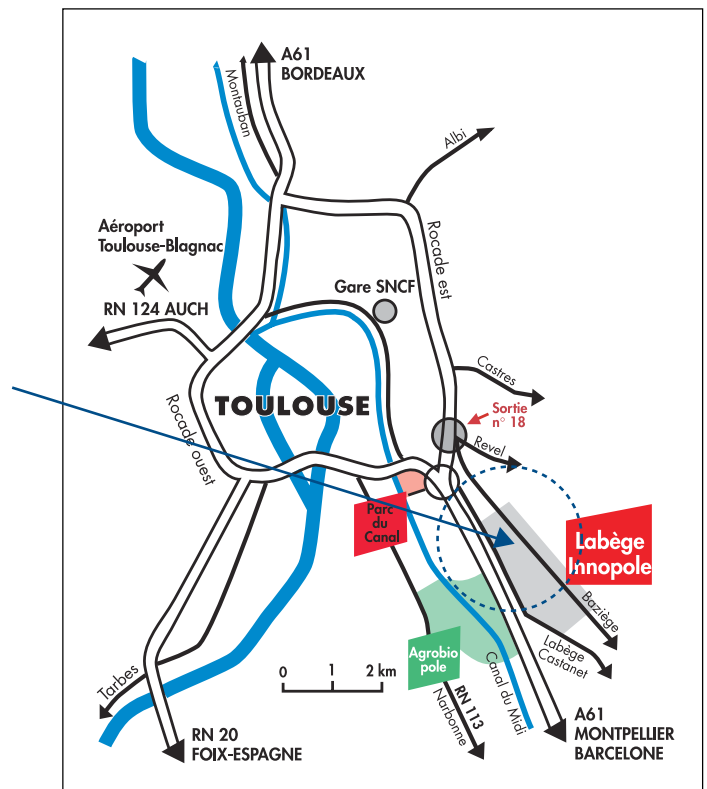

## Plan d'accès **Westcon Security Sud-Ouest**

**Westcon Security Sud-Ouest**  
Route de Baziège  
La Lauraguaise - RD 16  
Bât Le Memphis - BP 732  
31683 Labège Cedex  
France

Tel : + 33 (0)5 61 00 10 20

### En voiture :

A partir de Toulouse, rejoindre la rocade Est et prendre la sortie 18 pour suivre la direction Saint-Orens puis la direction Labège (intersection Jardiland : prendre à droite). Rouler jusqu'au premier giratoire, passer le garage Seat à droite et Hyundai à gauche et immédiatement après le garage Peugeot à droite, vous ne pouvez pas manquer le bâtiment le Memphis.

### En Bus :

Prendre le bus ligne 79, direction Labège Couder, Arrêt : Lalande